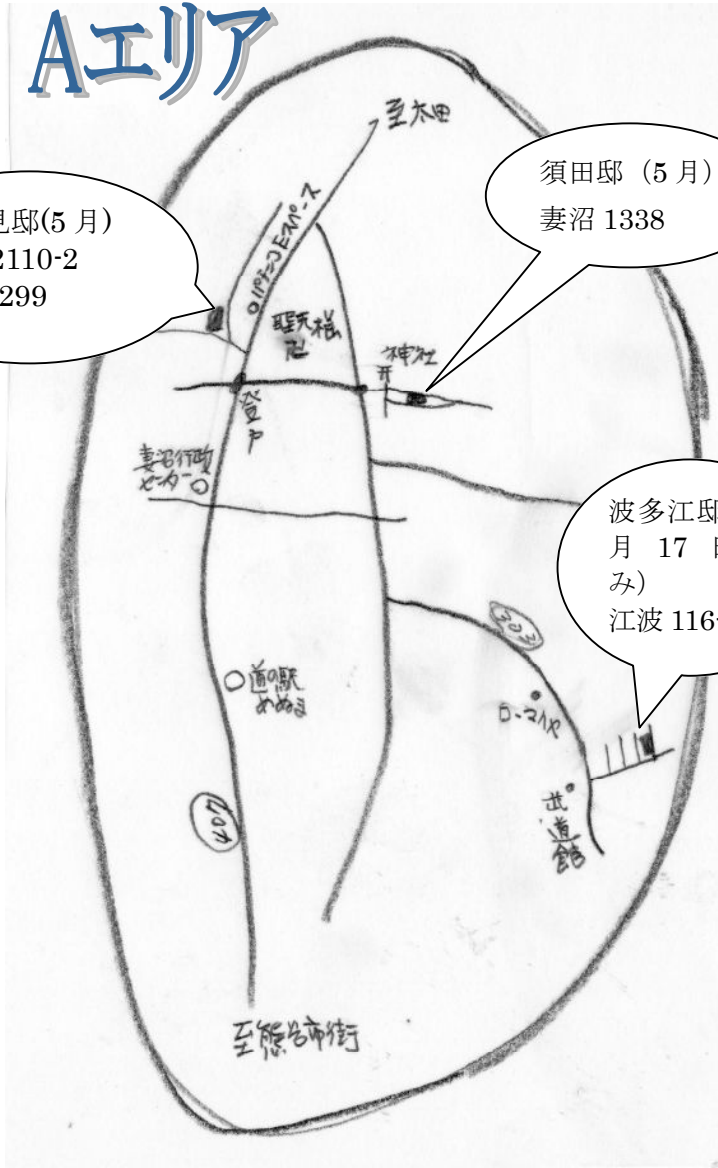

オープンガーデンくまがや2009ガイドマップ

Aエリア

◎逸見邸(5月)
妻沼 2110-2
588-1299

須田邸 (5月)
妻沼 1338

波多江邸 (5
月 17 日 の
み)
江波 116-101

Bエリア

川田邸 (4月)
東別府 879-2

玉井団地
◎ 田ヶ谷邸 (4.5月)
玉井 1973-205 532-6903
富田邸(5月)、長谷川邸(5月)、
玉川邸(5月)

Cエリア

吉野邸(4.5月)
籠原南 3-21-3

新藤邸(4・5月)
三ヶ尻
1483

◎サウスロンジャ
ビレイ熊谷 (4・
5月) 530-5137
籠原南 2-355

Dエリア

中村邸(4月)
石原
450-19

◎塚崎邸(4・5月)
小島 631-9
521-7093

小林邸
(4月)
久保島
263

池田邸(5月)
広瀬 650-1

Eエリア

Fエリア

Gエリア

Hエリア

◎山口邸 (5月)
江南中央 1-3-10
536-6691

○ 市内をA～Hの8エリアに分けて案内図は作成。

○ エリアの詳細案内を◎印の家庭で行います。お尋ね下さい。