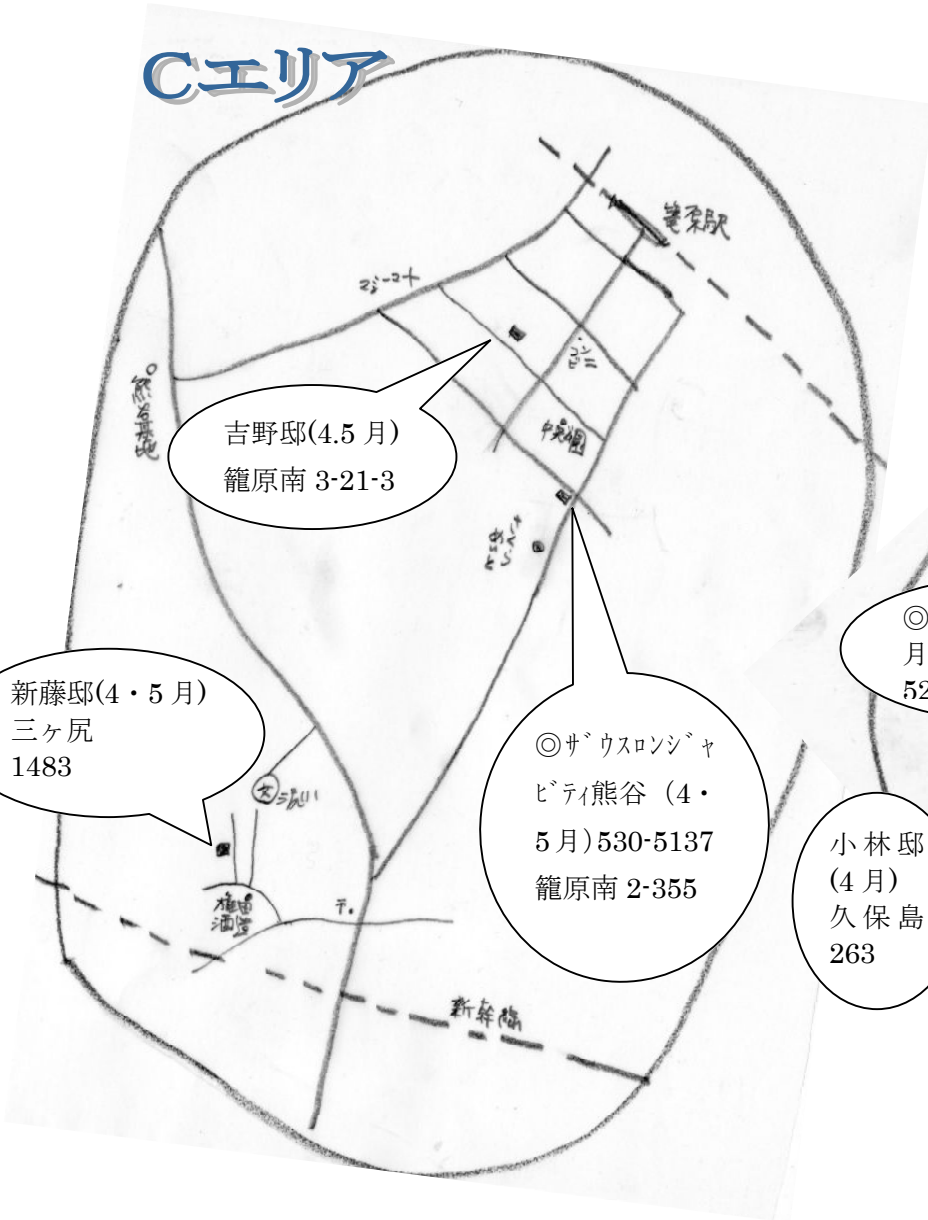

オープンガーデンくまがや2009ガイドマップ

Aエリア

◎逸見邸(5月)
妻沼 2110-2
588-1299

須田邸 (5月)
妻沼 1338

波多江邸 (5
月 17 日 の
み)
江波 116-101

Bエリア

川田邸 (4月)
東別府 879-2

玉井団地
◎ 田ヶ谷邸 (4.5月)
玉井 1973-205 532-6903
富田邸(5月)、長谷川邸(5月)、
玉川邸(5月)

Cエリア

吉野邸(4.5月)
籠原南 3-21-3

新藤邸(4・5月)
三ヶ尻
1483

◎サウスロンジャ
ビレイ熊谷 (4・
5月) 530-5137
籠原南 2-355

Dエリア

中村邸(4月)
石原
450-19

◎塚崎邸(4・5月)
小島 631-9
521-7093

小林邸
(4月)
久保島
263

池田邸(5月)
広瀬 650-1

Eエリア

Fエリア

Gエリア

Hエリア

◎山口邸 (5月)
江南中央 1-3-10
536-6691

○ 市内をA～Hの8エリアに分けて案内図は作成。

○ エリアの詳細案内を◎印の家庭で行います。お尋ね下さい。