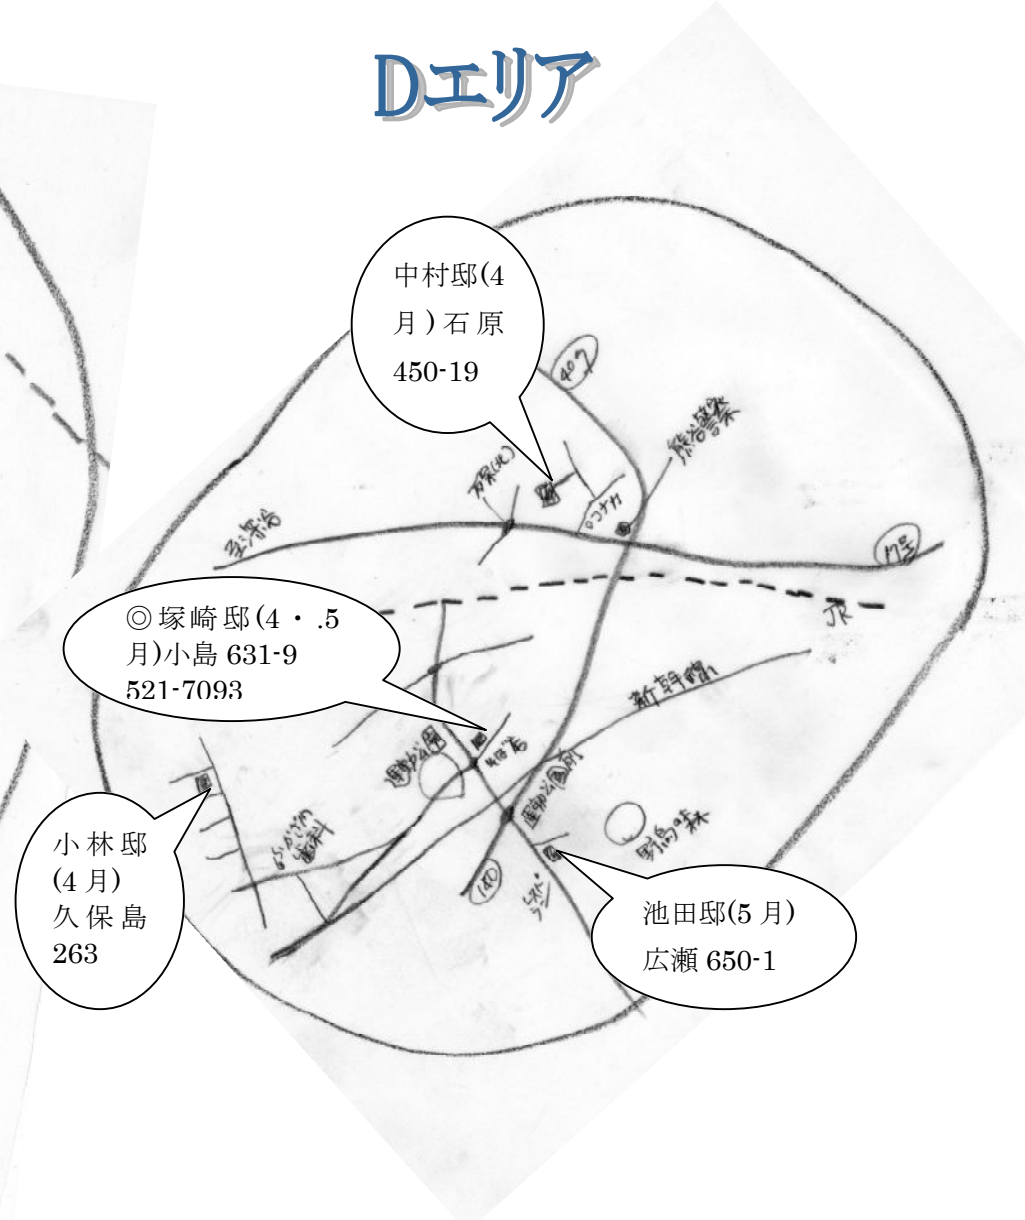

オープンガーデンくまがや2009ガイドマップ

Aエリア

◎逸見邸(5月)
妻沼 2110-2
588-1299

須田邸 (5月)
妻沼 1338

波多江邸 (5
月 17 日 の
み)
江波 116-101

Bエリア

川田邸 (4月)
東別府 879-2

玉井団地
◎ 田ヶ谷邸 (4.5月)
玉井 1973-205 532-6903
富田邸(5月)、長谷川邸(5月)、
玉川邸(5月)

Cエリア

吉野邸(4.5月)
籠原南 3-21-3

新藤邸(4・5月)
三ヶ尻
1483

◎サウスロンジャ
ビレイ熊谷 (4・
5月) 530-5137
籠原南 2-355

Dエリア

中村邸(4月)
石原
450-19

◎塚崎邸(4・5月)
小島 631-9
521-7093

小林邸
(4月)
久保島
263

池田邸(5月)
広瀬 650-1

Eエリア

Fエリア

Gエリア

Hエリア

◎山口邸 (5月)
江南中央 1-3-10
536-6691

○ 市内をA～Hの8エリアに分けて案内図は作成。

○ エリアの詳細案内を◎印の家庭で行います。お尋ね下さい。