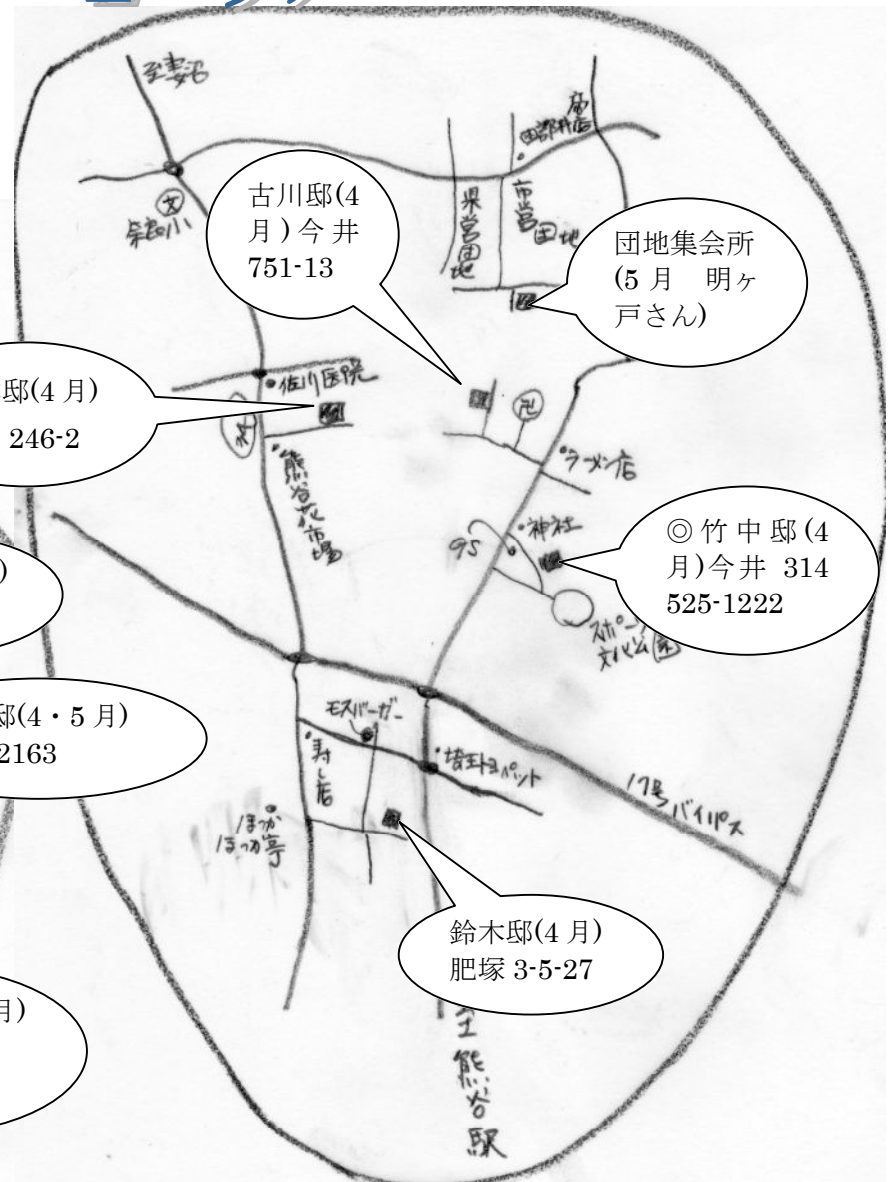

オープンガーデンくまがや2009ガイドマップ

Aエリア

◎逸見邸(5月)
妻沼 2110-2
588-1299

須田邸 (5月)
妻沼 1338

波多江邸 (5
月 17 日 の
み)
江波 116-101

Bエリア

川田邸 (4月)
東別府 879-2

玉井団地
◎ 田ヶ谷邸 (4.5月)
玉井 1973-205 532-6903
富田邸(5月)、長谷川邸(5月)、
玉川邸(5月)

Cエリア

吉野邸(4.5月)
籠原南 3-21-3

新藤邸(4・5月)
三ヶ尻
1483

◎サウスロンジャ
ビレイ熊谷 (4・
5月) 530-5137
籠原南 2-355

Dエリア

中村邸(4月)
石原
450-19

◎塚崎邸(4・5月)
小島 631-9
521-7093

小林邸
(4月)
久保島
263

池田邸(5月)
広瀬 650-1

Eエリア

Fエリア

Gエリア

Hエリア

◎山口邸 (5月)
江南中央 1-3-10
536-6691

○ 市内をA～Hの8エリアに分けて案内図は作成。

○ エリアの詳細案内を◎印の家庭で行います。お尋ね下さい。