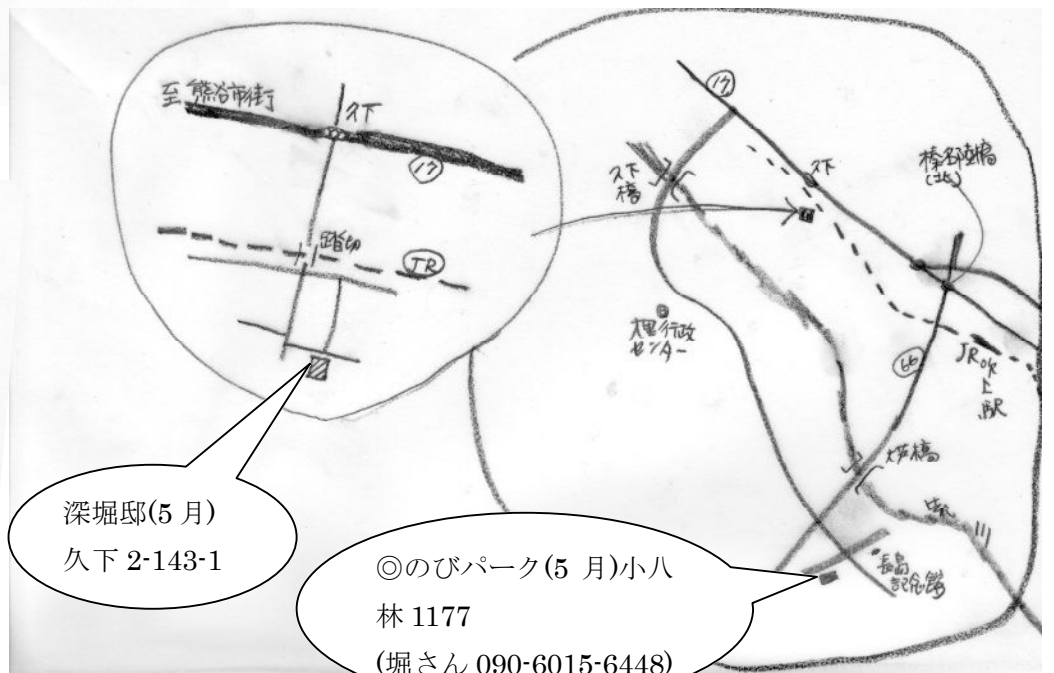

池田邸(5月)
広瀬 650-1

Eエリア

Fエリア

Gエリア

Hエリア

◎山口邸 (5月)
江南中央 1-3-10
536-6691

○ 市内をA～Hの8エリアに分けて案内図は作成。

○ エリアの詳細案内を◎印の家庭で行います。お尋ね下さい。