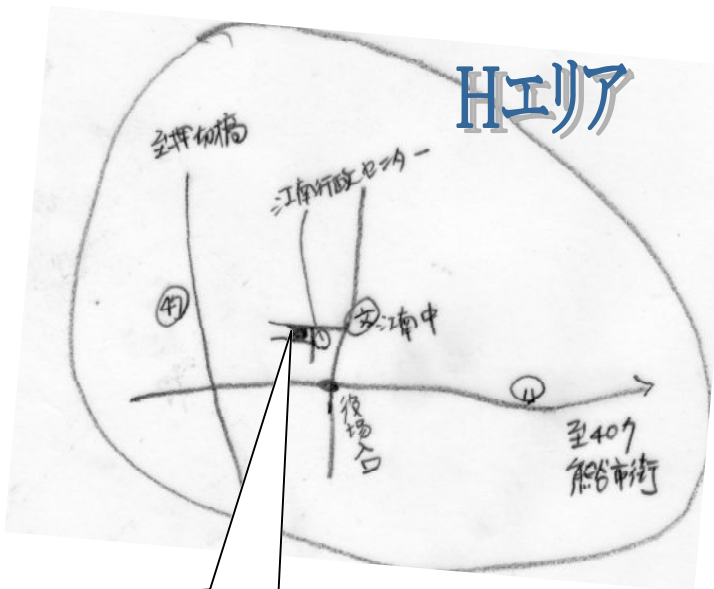

池田邸(5月)
広瀬 650-1

Eエリア

Fエリア

Gエリア

Hエリア

◎山口邸 (5月)
江南中央 1-3-10
536-6691

○ 市内をA～Hの8エリアに分けて案内図は作成。

○ エリアの詳細案内を◎印の家庭で行います。お尋ね下さい。