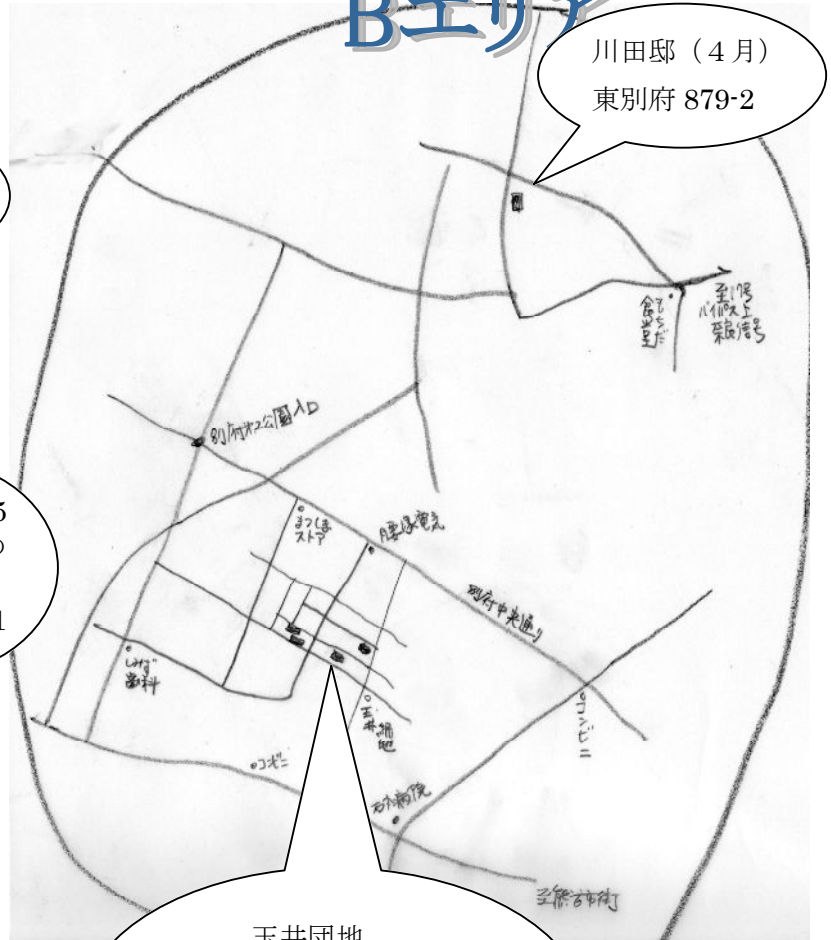

オープンガーデンくまがや2009ガイドマップ

Aエリア

◎逸見邸(5月)
妻沼 2110-2
588-1299

須田邸 (5月)
妻沼 1338

波多江邸 (5
月 17 日 の
み)
江波 116-101

Bエリア

川田邸 (4月)
東別府 879-2

玉井団地
◎ 田ヶ谷邸 (4.5月)
玉井 1973-205 532-6903
富田邸(5月)、長谷川邸(5月)、
玉川邸(5月)

Cエリア

吉野邸(4.5月)
籠原南 3-21-3

新藤邸(4・5月)
三ヶ尻
1483

◎サウスロンジャ
ビレイ熊谷 (4・
5月) 530-5137
籠原南 2-355

Dエリア

中村邸(4月)
石原
450-19

◎塚崎邸(4・5月)
小島 631-9
521-7093

小林邸
(4月)
久保島
263

池田邸(5月)
広瀬 650-1

Eエリア

Fエリア

Gエリア

Hエリア

◎山口邸 (5月)
江南中央 1-3-10
536-6691

○ 市内をA～Hの8エリアに分けて案内図は作成。

○ エリアの詳細案内を◎印の家庭で行います。お尋ね下さい。