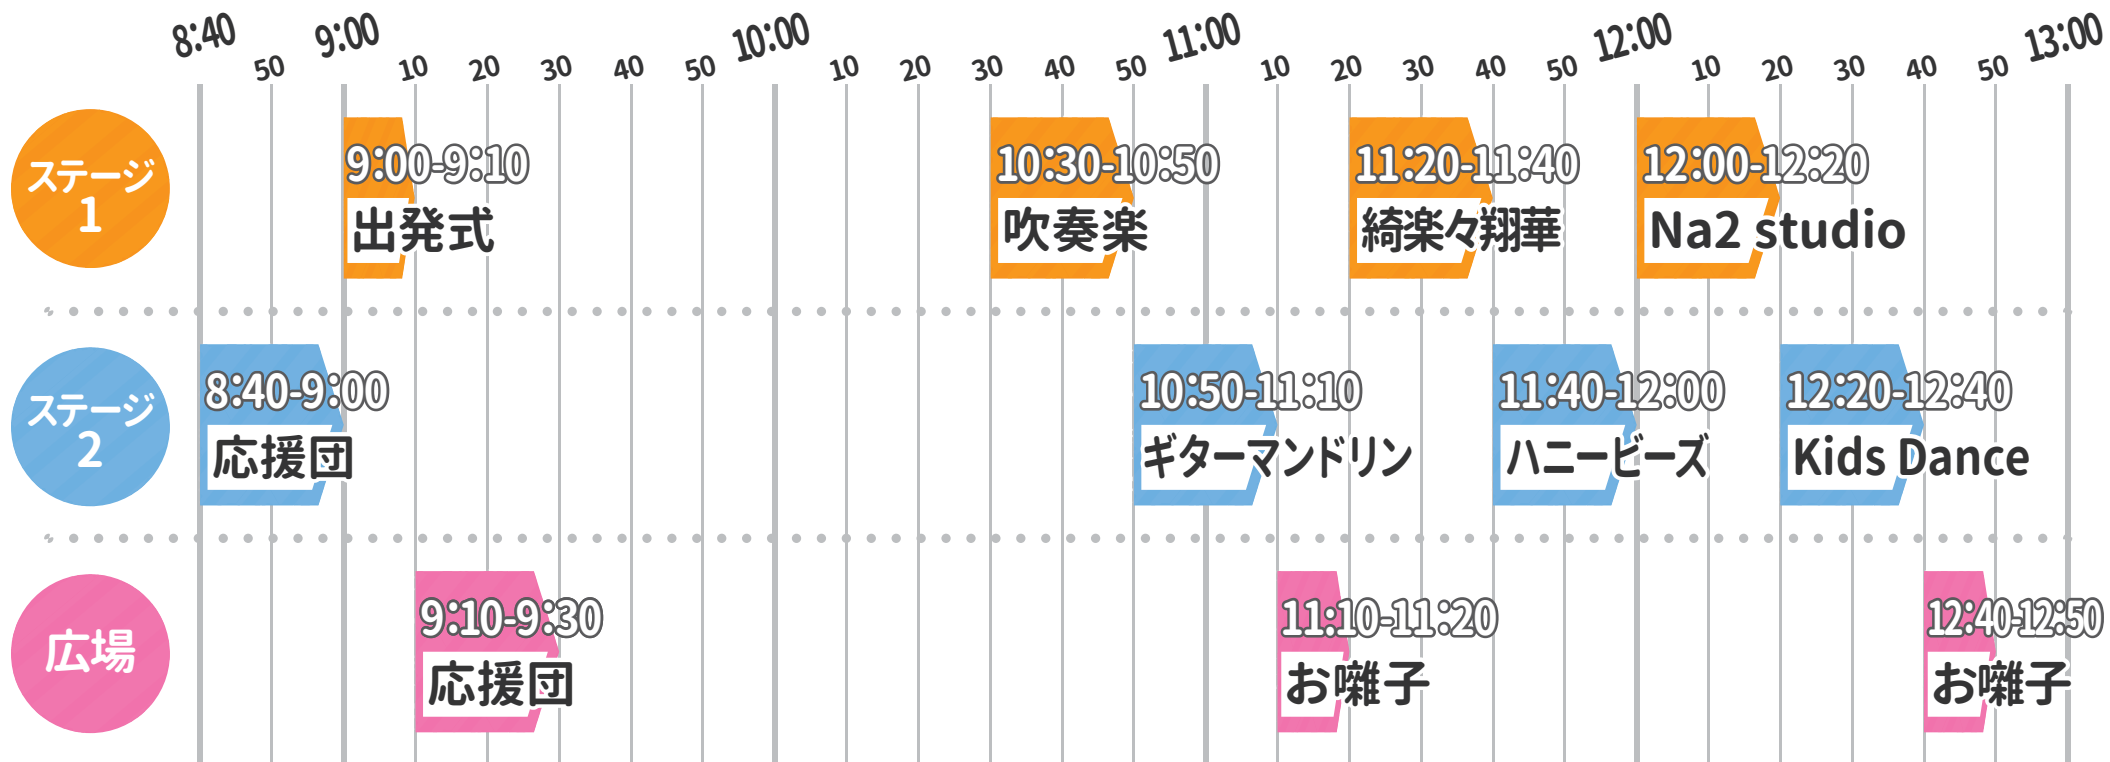

-ステージイベント スケジュール-

●熊谷高校応援団	★ 8:40-9:00(ステージ2)	★ 9:10-9:30(広場)
●熊谷女子高校 吹奏楽部	★ 10:30-10:50(ステージ1)	
●熊谷女子高校 ギターマンドリン部	★ 10:50-11:10(ステージ2)	
●南子連 with 綺楽々翔華	★ 11:20-11:40(ステージ1)	
●本石区 お囃子	★ 11:10-11:20(広場)	★ 12:40-12:50(広場)
●ハニービーズ	★ 11:40-12:00(ステージ2)	
●Na2 studio	★ 12:00-12:20(ステージ1)	
●Kids Dance	★ 12:20-12:40(ステージ2)	

「ニャオざね」、「りそにゃ」
「ざっくら」も遊びにくるよ!