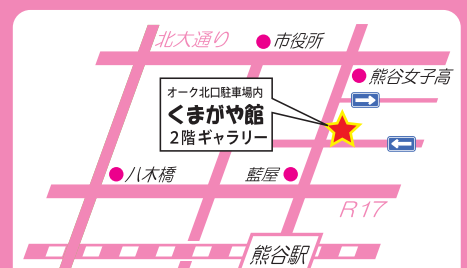

### 書道部

様々な大会に出品している作品を展示します。  
書風やサイズの違った作品ばかりで書道に詳しくなくてもお楽しみいただけます！

### 美術部

絵画・工芸・彫刻など、さまざまな分野の作品を展示します。美術に少しでも興味のある方、ぜひご来場ください。

書道部 3月10日(土)～3月14日(水) 最終日 12:00

美術部 3月16日(金)～3月20日(火) 最終日 12:00

くまがや館 2階ギャラリー 10:00～17:00 【入場無料】

熊谷の情報発信基地

くまがや館

〒360-0037 埼玉県熊谷市筑波1-29

TEL 048-521-4625

<http://www.kumagayakan.net>

くまがやねっと

検索

オーク北口駐車場 100円/60分