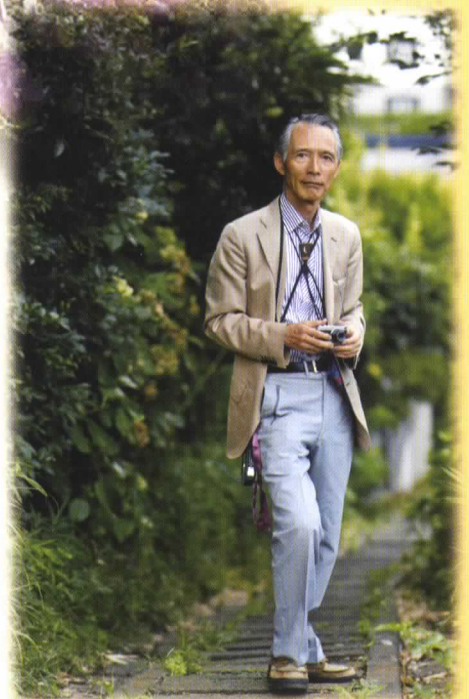

～作家・森村誠一が選ぶ～

くまがや「写真俳句」コンテスト2014

その角を
曲がれば風の
香る街

雨の音 家族の位置を 決めにけり

譲り合う 真中に花の 渦を巻き

森村誠一氏（タカオカ邦彦氏 撮影）

通い猫 ねだる度ごと 背丈伸び

募集期間

平成26年6月10日(火)
～9月30日(火)

応募方法

裏面の募集要項をご覧ください。

問い合わせ先

熊谷市立熊谷図書館
☎048-525-4551

受付時間 8:30～17:15

～作家・森村誠一が選ぶ～くまがや「写真俳句」コンテスト2014 募集要項

熊谷市出身の作家、森村誠一氏が提唱する「写真俳句」を“～作家・森村誠一が選ぶ～くまがや「写真俳句」コンテスト2014”として開催し、作品を募集します。森村氏による選考を行い、優秀作品は「WEBくまがや写真俳句館」に掲載し、ギャラリーでの展示とあわせ賞状と副賞を贈ります。