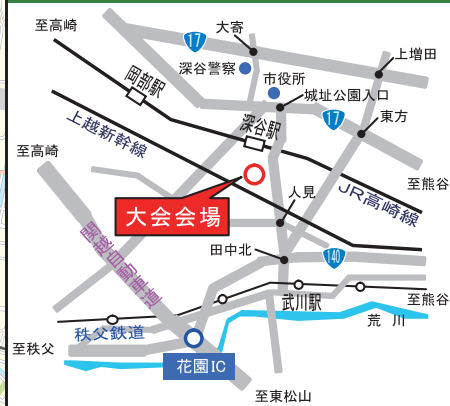

第9回ふかやシティハーフマラソン 大会コース図

交通案内

- JR高崎線深谷駅南口より送迎バス 約6分
- 秩父鉄道武川駅北側ロータリーより送迎バス 約15分
- 関越自動車道花園ICより 約25分

※駐車場に限りがありますので、乗り合わせ又は公共交通機関をご利用ください。

ハーフ・10km・5km コース

- ハーフマラソンコース
- 10km コース
- 5km コース

3km・2.4km・1.6km コース