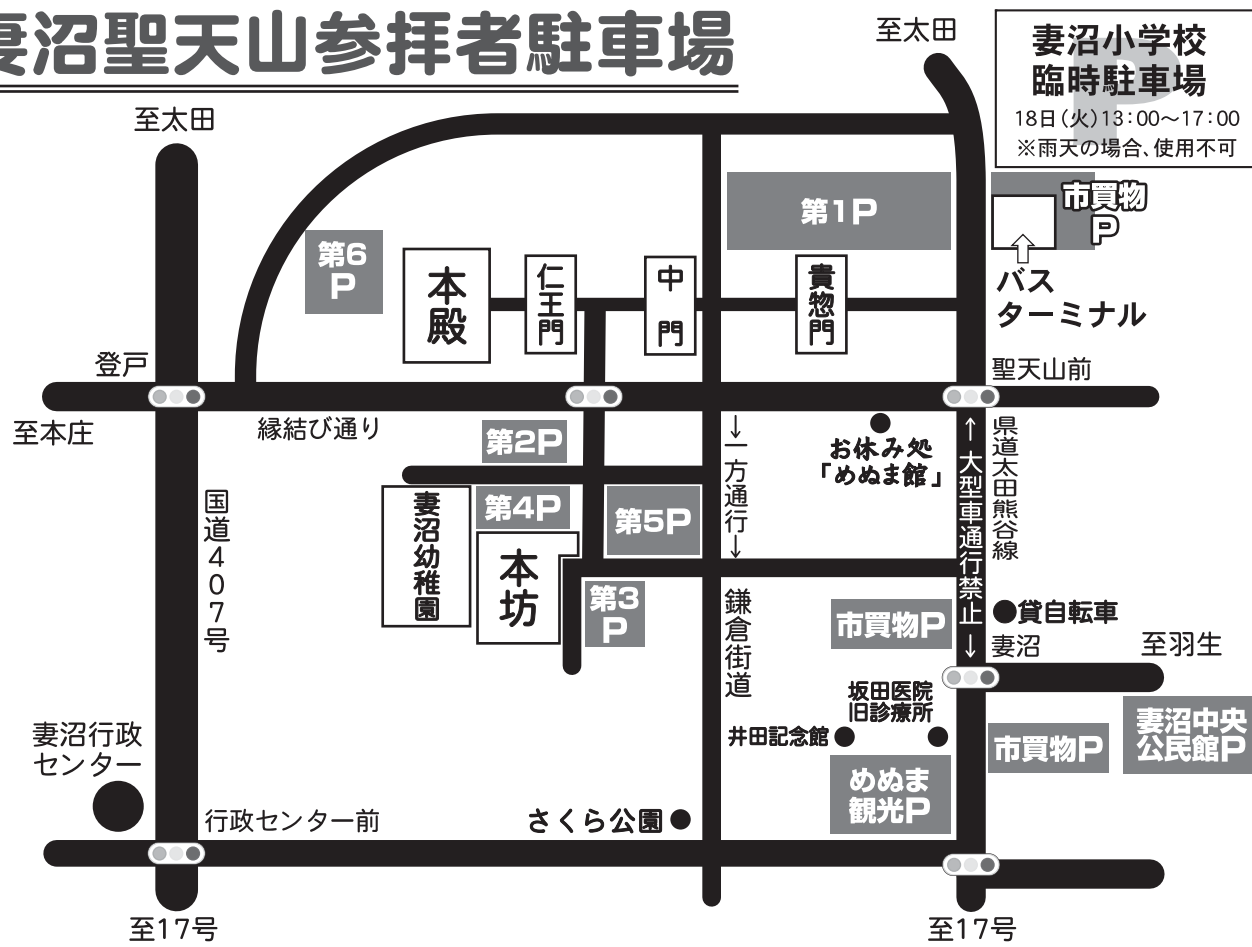

妻沼聖天山参拝者駐車場

妻沼小学校
臨時駐車場
18日(火)13:00~17:00
※雨天の場合、使用不可

埼玉スカイスポーツフェスタ 2016

日時 10月23日(日) 妻沼滑空場 7:00~15:00