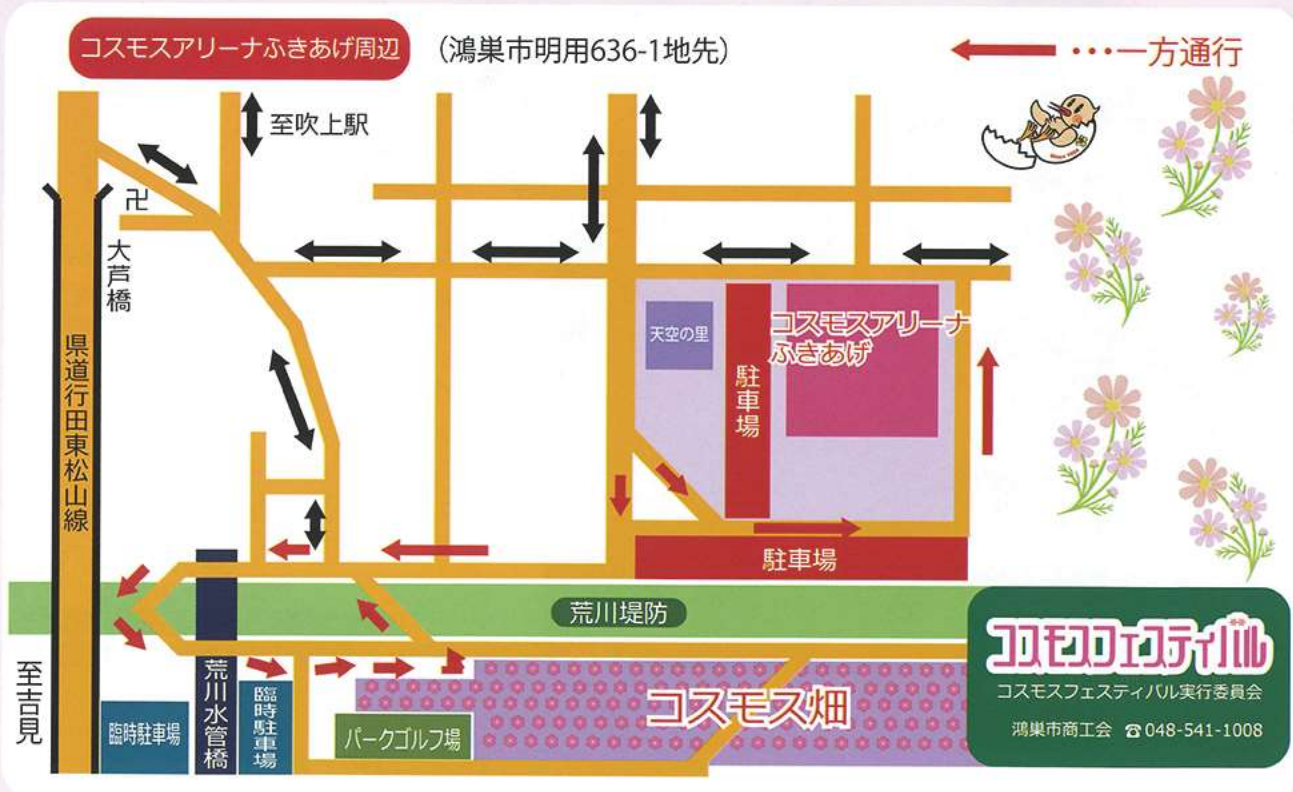

イベントスケジュール

模擬店による販売・展示
ステージ 地元農産物販売

イベント
盛りだくさん!

10/26
(土)

10/27
(日)

時間	団体名	内容
10:30~11:00	フラ ハーラウ オ カリコレア	フラダンス
11:15~12:00	式典	主催者挨拶等
13:00~14:00	さくまひでき	ライブ
14:00~14:30	KILIG DANCE SCHOOL	HIPHOP,K-POP
14:30~15:00	スターキッズ	バトンダンス

時間	団体名	内容
10:00~10:30	華舞旗	よさこいソーラン
10:30~11:00	NOSSクラブ	和の踊り
11:00~11:30	ZUMBAサークルPassion chorus	ラテン系ダンス
11:30~12:00	ハーラウ ケアラホウ フラオハナ	フラダンス
12:00~12:30	よさこい・コスモ	よさこいソーラン
12:30~13:00	鴻巣市観光協会 伝統芸能部会	和太鼓・和太鼓体験
13:00~13:30	ハッピーそーらん騎士団	ソーラン節
13:30~14:00	BOCCHI Dance Academy	ダンス
14:00~14:30	フラ・ナー・レイ・プアメリア	フラダンス
15:00~15:30	鴻巣楽鼓の会	太鼓

テント出店者一覧
事業所名
アノンド
岩松屋商店
エムワン
おおにし
俺んち亭
鴻巣市観光協会
社会福祉法人一粒
ジャパンフードマネジメント
炭火やきとり
中華紅秋
吹上鳥正
吹上ロータリークラブ
VELO KEBAB
※50音順
キッチンカー出店者一覧
事業所名
埼玉鴻食堂
(株)埼玉物流

○荒川水管橋見学会の中止について
例年、開催している荒川水管橋見学会につきましては水管橋塗替塗装工事のため、当面の間中止させていただきます。
詳しくは県HPをご覧ください。
<https://www.pref.saitama.lg.jp/c1304/library-info/suikankyuu_202407.html>
埼玉県企業局水道企画課 (048-830-7064)

※天候などの理由により、変更・中止になる場合があります。