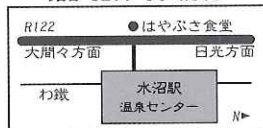

わてつLOVErs 第2回 写真展
花きっぷわたらせゆき

2019. 2. 9 (土) ~ 2. 24 (日)
わたらせ溪谷鐵道
水沼駅温泉センター

Photo Y. Takakusagi

わてつLOVErs 第2回 写真展
花きっぷわたらせゆき

2019. 2. 9 (土) ~ 2. 24 (日)
10:30~18:00
初日13:00~、最終日15:00まで

皆様のお越しをお待ちしております。
新井吾郎 / 入敏明 / 梅澤泰介 / 狩野慎治
鈴木龍一 / 高草木裕子 / 長谷川駿
藤井美佐代 / 八木原毅 / 米屋こうじ

水沼駅温泉センター
(わたらせ溪谷鐵道水沼駅隣接、駐車場完備)
群馬県桐生市黒保根町水沼120-1
TEL. 0277-96-2500

入館料600円 (DM提示で何人でも400円)
休館日あり 要問い合わせ