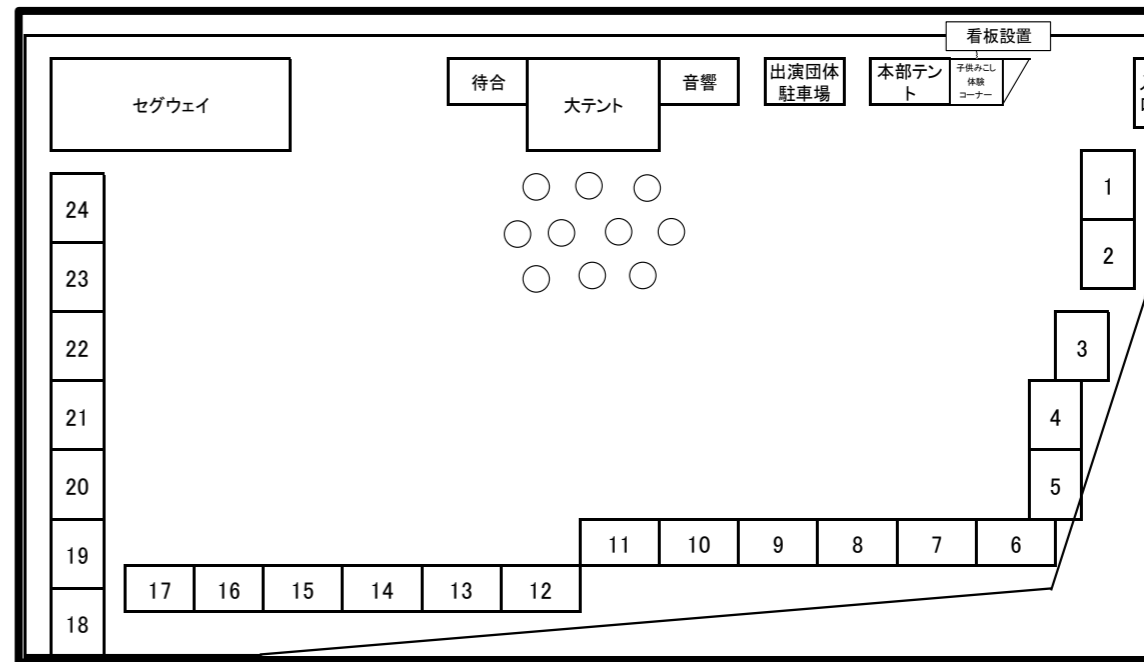

第16回こうなん祭り

日時 令和4年10月30日(日)9時~15時30分

会場 熊谷市立江南総合文化会館ピピア駐車場

(雨天決行、台風等荒天の場合は中止)

※中止の決定は祭り当日6時です。☎048-536-1399までお問い合わせ下さい。

☆☆イベント☆☆

9:00~ 開会式

仮装でご来場していただいた方にお菓子のプレゼント!!

10:00~ 小江川獅子祭り保存会

11:00~ 子供みこし体験コーナー&えんむちゃんコーナー(雨天中止)

くまがや市商工会・くまがや市商工会青年部

11:30~ 江南音頭

12:00~ 江南自治会連合会・日赤奉仕団による餅つき

13:00~ 子供みこし体験コーナー&えんむちゃんコーナー(雨天中止)

くまがや市商工会・くまがや市商工会青年部

14:00~ 江南中学校吹奏楽部出演

15:00~ サイコロゲーム(先着100名、おひとりさま一回限り)

裏面の参加券をお持ちください

セグウェイ試乗体験 1回 200円

体重20kg以上の方(小学生以上)が対象となります

未就学児童のお子様はこちら

ポニーサイクル 1回 100円

※お買い物券は
使用できません

くまがや市商工会
くまがや市商工会青年部

子供みこし体験コーナー
えんむちゃんコーナー

1回目11:00~
2回目13:00~
[雨天は中止となります]

江南のホタルを守りましょう

ホタルが生息出来る環境保護を目的とした「認定NPO法人熊谷市ほたるを保護する会」への募金箱を設置いたしますので、ご協力をお願い申し上げます。

新型コロナウイルス感染防止のため、マスクの着用、手指の消毒にご協力ください。
状況によりイベント内容の変更や中止となる場合がございます。あらかじめご了承ください。

フリーマーケット
(小雨決行、荒天中止)

思わぬ掘り出し物に出会える
チャンスをお見逃しなく♪

☆☆模擬店多数出店☆☆

1	Ms.Smoothie	いちごのスムージー・ベリーベリースムージー他
2	壺焼き芋 おみつ	焼き芋・焼き芋アイス・焼き芋ジェラート
3	四次元ポケット	おもちゃの抽選・おめん・人形等のすくい
4	小林商店	キャラクターカステラ・ふりふりポテト・焼きそば
5	大場商店	果実・野菜
6	ケーズクレープ	わた菓子・カップアイス・かき氷・焼そば・ラムネ
7	バイクレストア・フクダ	唐揚げ・大判焼・バナナチョコ・かき氷・ハーブ他
8	有限会社 表参道	うどん・そば・もつ煮込み・ジャンボ稲荷
9	寺山商会	庖丁・ハサミ類・鎌類
10	くまがや農業協同組合	JAくまがや農産物(旬の野菜・果物等)
11	清月堂	チョコバナナクレープ・ちゅうちゅうプリン・チョコバナナ他
12	埼玉縣信用金庫 江南支店	ローン相談会
13	くまがや市商工会女性部	花の販売他
14	根岸畳店	畳小物販売
15	こうなん農産加工倶楽部	炭酸まんじゅう・すし弁当・赤飯・うどん弁当・そうざい
16	くまがや市商工会青年部	だんご・ゴム金魚すくい
17	川島工業	落書きせんべい
18	江南ベース風屋	イカ焼・タコ焼・焼きとり
19	観光果樹園ふるさと	冷凍ブルーベリー・ブルーベリースムージー
20	認定NPO法人熊谷市ほたるを保護する会	ホタル保護の啓発・展示・かみしばい他
21	(有)常盤食品	たこ焼き・縁日(スーパーボールすくい)
22	株式会社歌琉多コーポレーション	焼とり各種・もつ煮込み
23	江南自治会連合会・日赤奉仕団	つきたて餅の販売
24		

主催
共催
後援
問合せ

こうなん祭り実行委員会
江南自治会連合会・くまがや市商工会南支所
熊谷市・(一社)熊谷市観光協会・認定NPO法人熊谷市ほたるを保護する会
くまがや市商工会南支所(事務局) TEL:048-536-1399