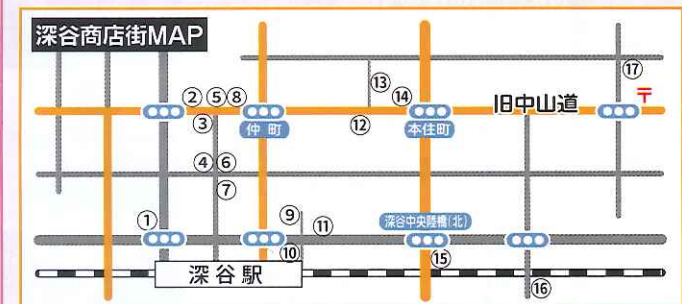

深谷商店街にも行ってみよう！ 深谷商店街連合会

当日このチラシを持参し、下記のお店に行くと花の種とふっかちゃんチエキ風カード(数量限定)をプレゼント!あわせてサービスが受けられます。

協賛店	住所	サービス内容
①カレーハウスCoCo壱番屋 深谷駅前店	西島町3-9-1	店内にてカレーのお食事をされたかたソフトドリンク50円またはクリアファイルプレゼント
③澤田園	仲町2-20	摘みたて新茶1袋(1回分)プレゼント
④カフェ花見	仲町2-7	店内でお食事のかたパニライスプレゼント
⑦古伝館 濱岡屋	西島町2-8-14	1,000円以上お買い上げで「深谷駅舎最中」1個サービス
⑧かまや寝具店	仲町4-6	小紋てぬい(33cm×90cm)300円→240円(税込)
⑩三芳野	西島町2-1-15	店内でお食事のかたソフトドリンク1杯サービス
⑪天然石と占いの店 花水晶(はなみずき)	西島町2-13-9	水晶パウダープレゼント
⑫ほそ路	本住町1-11	マスクプレゼント
⑬和めしcafe HISAGO	本住町6-33	お食事会計 50円引き
⑭サイクルセンター スズキ	本住町6-31	自転車の空気入れます(無料)
⑮(有)ハタヤスポーツ	西島町1-3-6	お買上げ時、お楽しみグッズプレゼント
⑯笑うホルモンまるこげや	緑ヶ丘4-35	焼酎キープボトル一本サービス
⑰Kメガネ	稲荷町2-3-6	10%割引サービス

協力店 ②(有)藤橋藤三郎商店(仲町4-10) ⑤釜屋金物店(仲町4-7)、⑥メガネのオオノ(仲町2-6)、⑨さんあい薬局(西島町2-13-3)